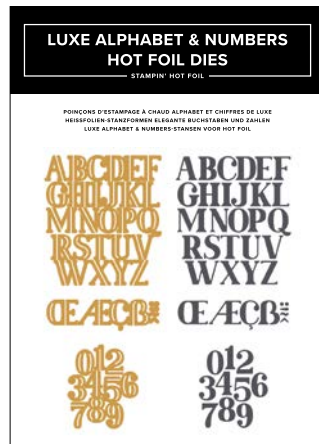

● Goldfarbene Stanzformen-Motive = Heißfolien-Stanzformen ● Graue Stanzformen-Motive = Stanzformen zum Ausschneiden

PRODUKTPAKET FLOURISH & FRAMES • 170061
81,00-€ 72,75 € | €63.00 £56.50

STEMPELSET • 170062 | 30,00 € | £23.00 • 17 Stempel.
 STANZFORMEN • 170064 | 51,00 € | £40.00
 34 Stanzformen. Größte Stanzform zum Ausschneiden:
 3" x 3-7/8" (7,6 x 9,8 cm).
 Größte Heißfolien-Stanzform: 2-7/8" x 3-13/16" (7,3 x 9,7 cm).

PRODUKTPAKET SWEETLY SENTIMENTAL • 170053
77,00-€ 69,25 € | €59.00 £53.00

STEMPELSET • 170050 | 37,00 € | £28.00 • 11 Stempel.
 STANZFORMEN • 170052 | 40,00 € | £31.00
 2 Stanzformen. Größe der Stanzform zum Ausschneiden:
 2-3/4" x 4" (7 x 10,2 cm).
 Größe der Heißfolien-Stanzform: 2-5/8" x 3-7/8" (6,7 x 9,8 cm).

SIE SPAREN
10 %
 BEI JEDEM
 PAKET!

FLORALE KONTUREN
 170041 | 45,00 € | £35.00
 1 Heißfolien-Stanzform; Größe:
 4-3/4" x 6" (12,1 x 15,2 cm).

GRUSSKLASSIKER
 170042 | 44,00 € | £34.00
 10 Stanzformen. Größte
 Stanzform zum Ausschneiden:
 2-3/4" x 2-1/2" (7 x 6,4 cm).
 Größte Heißfolien-Stanzform:
 2-3/4" x 2-5/8" (7 x 6,7 cm).

**ELEGANTE BUCHSTABEN
 UND ZAHLEN**
 170044 | 56,00 € | £43.00
 6 Stanzformen. Größte
 Stanzform zum Ausschneiden:
 3-1/4" x 4-3/8" (8,3 x 11,1 cm).
 Größte Heißfolien-Stanzform:
 3-7/8" x 4-3/8" (9,8 x 11,1 cm).