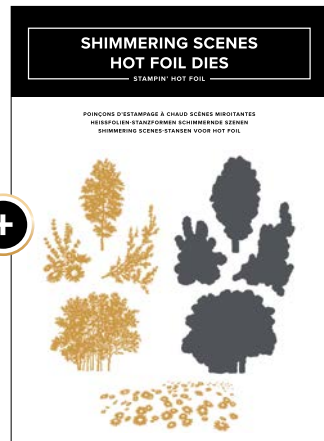

PRODUKTPAKET SHIMMERING SCENES • 170717
~~74,00 €~~ 63,75 € | ~~£55,00~~ £49.50

STEMPELSET • 170058 | 25,00 € | £19.00 • 5 Stempel.
STANZFORMEN • 170060 | 46,00 € | £36.00
9 Stanzformen. Größte Stanzform zum Ausschneiden:
2-1/2" x 2-1/4" (6,4 x 5,7 cm).
Größte Heißfolien-Stanzform: 2-1/2" x 2-1/4" (6,4 x 5,7 cm).